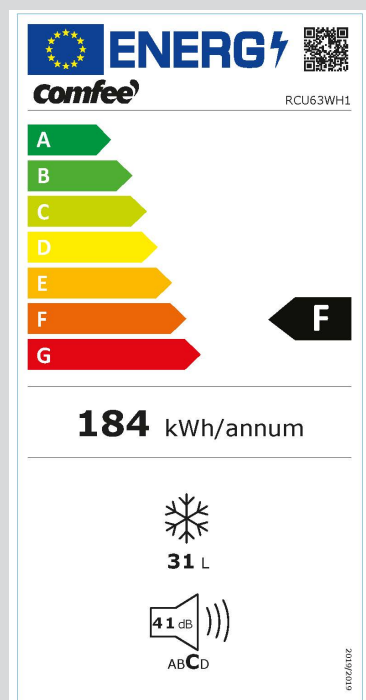

Comfee

Gefriergerät

Box

RCU63WH1

40 48164 10584 7

Marke	Comfee
Model	RCU63WH1
EAN	40 48164 10584 7
Produkt	Gefriergerät
Produktkategorie	Box
Bauart	Standgerät

Design

Farbe	Weiß

Leistung & Technik

Gefriertechnologie	statisch
Energieeffizienzklasse [A-G]	F
Kompressor	normal
Schnellgefrier-Funktion	-
Sternekennzeichnung Gefrierteil [kg/24h]	****
Gefriervermögen [kg/24h]	2
Lagerzeit bei Störung [Stunden]	-

Bedienung & Anzeige

Steuerung	mechanisch
Display	-
Temperatureinstellung	•
Urlaubsfunktion	-

Innenraum & Zubehör

Nettoinhalt [Liter]	31
LED Innenbeleuchtung	-
Türablagen	-
Ablagen	-
Schubladen	-
Eiswürfelbehälter	-

Sicherheit & Reinigung

Tür offen Warnung	-
Temperaturwarnung	-

Verbrauch & Umwelt

Energieverbrauch pro 24 Stunden [kWh]	0,504
Energieverbrauch pro Jahr [kWh]	184
Klimaklasse	N/ST
Schalleistungspegel [dB(A)]	41

Anschlusswerte

Anschlusswert [W]	53
Spannung [V]	220-240
Frequenz [Hz]	50
Absicherung [A]	1

Abmessungen & Gewicht

Gewicht Netto/Brutto [kg]	15,6/17,2
Abmessungen Gerät (H x B x T) [mm]	492x472x450
Abmessungen Verpackung (H x B x T) [mm]	509x520x465

Installation

Türanschlag	rechts
Türanschlag wechselbar	•

Midea Europe GmbH

Ludwig-Erhard-Str. 14
65760 Eschborn, Deutschland

+49 (0) 6196 90 20 - 0
info-meg@midea.com
www.comfeeappliances.com/de