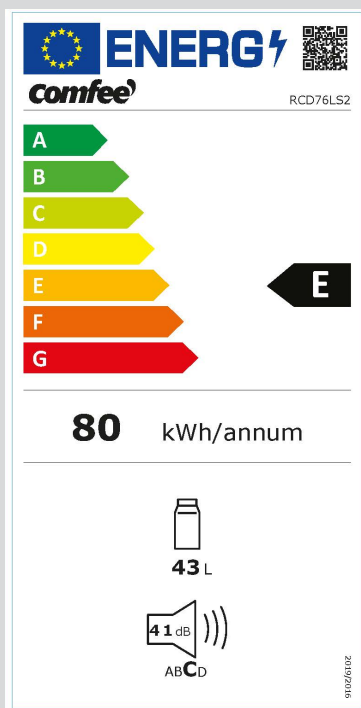

Comfee

Kühlgerät

Box

RCD76LS2

40 48164 10750 6

Marke	Comfee
Model	RCD76LS2
EAN	40 48164 10750 6
Produkt	Kühlgerät
Produktkategorie	Box
Bauart	Standgerät

Design

Farbe	Silber

Leistung & Technik

Kühltechnologie	statisch
No Frost Kühl-/Gefrierteil	-/-
Energieeffizienzklasse [A-G]	E
Kompressor	-
Schnellfunktion Kühlen/Gefrieren	-/-
Sternekennzeichnung Gefrierteil	-
Gefriervermögen [kg/24h]	-
Lagerzeit bei Störung [Stunden]	-

Bedienung & Anzeige

Steuerung	mechanisch
Position Steuerung	Innenraum
Display	-
Temperatureinstellung	Stufen
Gefrierteil separat steuerbar	-

Innenraum & Zubehör

Nettoinhalt gesamt [Liter]	43
Nettoinhalt Kühl-/Gefrierteil [Liter]	43/-
LED Beleuchtung Kühl-/Gefrierteil	-/-
Türablagen Kühl-/Gefrierteil	2/-
Ablagen Kühl-/Gefrierteil	2/-
Ablagen Material	Gitter-Kunststoff
Schubladen Kühl-/Gefrierteil	-/-
Eierablage	-
Flaschenablage	-
Eiswürfelbehälter	-

Sicherheit & Reinigung

Tür offen Warnung	-
Temperatur-Warnung	-

Verbrauch & Umwelt

Energieeffizienzklasse [A-G]	E
Energieverbrauch pro 24 Stunden [kWh]	0,219
Energieverbrauch pro Jahr [kWh]	80
Klimaklasse	N/ST
Schalleistungspegel [dB(A)]	41

Anschlusswerte

Anschlusswert [W]	75
Spannung [V]	220-240
Frequenz [Hz]	50
Absicherung [A]	1

Abmessungen & Gewicht

Gewicht Netto/Brutto [kg]	14,7/15,8
Abmessungen Gerät (H x B x T) [mm]	492x472x450
Abmessungen Verpackung (H x B x T) [mm]	520x520x465

Installation

Türanschlag	rechts
Türanschlag wechselbar	•

Midea Europe GmbH

Ludwig-Erhard-Straße 14
65760 Eschborn Deutschland

+49 (0) 6196 90 20 0
info-meg@midea.com
www.comfeeappliances.com