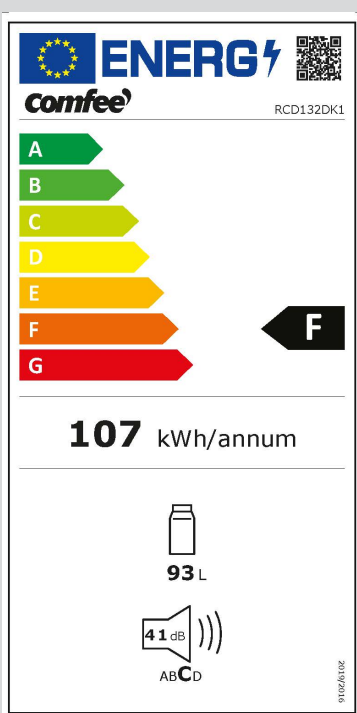

Comfee

Kühlgerät

Tischmodell

RCD132DK1

40 48164 10577 9

Marke	Comfee
Model	RCD132DK1
EAN	40 48164 10577 9
Produkt	Kühlgerät
Produktkategorie	Tischmodell
Bauart	Standgerät

Design

Farbe	Schwarz

Leistung & Technik

Kühltechnologie	statisch
No Frost Kühl-/Gefrierteil	-/-
Energieeffizienzklasse [A-G]	F
Kompressor	-
Schnellfunktion Kühlen/Gefrieren	-/-
Sternekennzeichnung Gefrierteil	-
Gefriervermögen [kg/24h]	-
Lagerzeit bei Störung [Stunden]	-

Bedienung & Anzeige

Steuerung	mechanisch
Position Steuerung	innen/Kühlbereich
Display	-
Temperatureinstellung	Stufen
Gefrierteil separat steuerbar	-

Innenraum & Zubehör

Nettoinhalt gesamt [Liter]	93
Nettoinhalt Kühl-/Gefrierteil [Liter]	93/-
LED Beleuchtung Kühl-/Gefrierteil	-/-
Türablagen Kühl-/Gefrierteil	3/-
Ablagen Kühl-/Gefrierteil	3/-
Ablagen Material	Gitter-Kunststoff
Schubladen Kühl-/Gefrierteil	-/-
Eierablage	-
Flaschenablage	-
Eiswürfelbehälter	-

Sicherheit & Reinigung

Tür offen Warnung	-
Temperatur-Warnung	-

Verbrauch & Umwelt

Energieeffizienzklasse [A-G]	F
Energieverbrauch pro 24 Stunden [kWh]	0,3
Energieverbrauch pro Jahr [kWh]	107
Klimaklasse	N/ST/T
Schalleistungspegel [dB(A)]	41

Anschlusswerte

Anschlusswert [W]	77
Spannung [V]	220-240
Frequenz [Hz]	50
Absicherung [A]	0,6

Abmessungen & Gewicht

Gewicht Netto/Brutto [kg]	21,7/23,5
Abmessungen Gerät (H x B x T) [mm]	850x472x450
Abmessungen Verpackung (H x B x T) [mm]	865x510x460

Installation

Türanschlag	rechts
Türanschlag wechselbar	•

Midea Europe GmbH
Ludwig-Erhard-Straße 14
65760 Eschborn
Deutschland

+49 (0) 6196 90 20
info-meg@midea.com
www.comfeeappliances.com/de