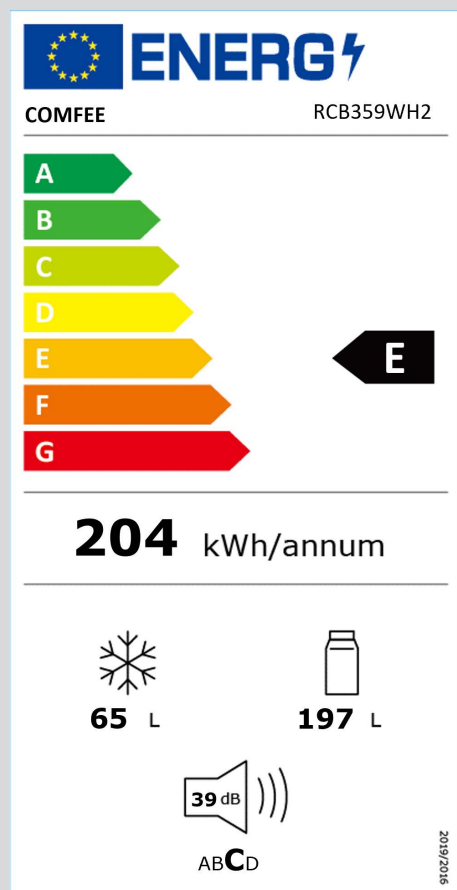

Comfee

Kühl-/Gefrierkombination

Gefrierteil unten

RCB359WH2

4048164112654

Midea Europe GmbH
Ludwig-Erhard-Straße 14
65760 Eschborn
Deutschland

+49 (0) 619690 20 - 0
info-meg@midea.com
www.comfeeappliances.com

Marke	Comfee
Model	RCB359WH2
EAN	4048164112654
Produkt	Kühl-/Gefrierkombination
Produktkategorie	Gefrierteil unten
Bauart	Standgerät
Türöffnung	Griffmulde

Design

Farbe	Weiß

Leistung & Technik

Kühltechnologie	statisch
No Frost Kühl-/Gefrierteil	-/-
Energieeffizienzklasse [A-G]	E
Kompressor	normal
Schnellfunktion Kühlen/Gefrieren	-/-
Sternekennzeichnung Gefrierteil	****
Gefriervermögen [kg/24h]	3
Lagerzeit bei Störung [Stunden]	10

Bedienung & Anzeige

Steuerung	mechanisch
Position Steuerung	innen/Kühlbereich
Display	Knopf
Temperatureinstellung	•
Gefrierteil separat steuerbar	-
Urlaubsfunktion	-

Innenraum & Zubehör

Nettoinhalt gesamt [Liter]	262
Nettoinhalt Kühl-/Gefrierteil [Liter]	197/65
LED Beleuchtung Kühl-/Gefrierteil	+/-
Türablagen Kühl-/Gefrierteil	3/-
Ablagen Kühl-/Gefrierteil	2/1
Ablagen Material	Glas
Schubladen Kühl-/Gefrierteil	1/2
Eierablage	-
Flaschenablage	-
Eiswürfelbehälter	-

Sicherheit & Reinigung

Tür offen Warnung	-
Temperatur-Warnung	-

Verbrauch & Umwelt

Energieeffizienzklasse [A-G]	E
Energieverbrauch pro 24 Stunden [kWh]	0.534
Energieverbrauch pro Jahr [kWh]	204
Klimaklasse	N/ST
Schalleistungspegel [dB(A)]	39

Anschlusswerte

Anschlusswert [W]	
Spannung [V]	220-240
Frequenz [Hz]	50
Absicherung [A]	1

Abmessungen & Gewicht

Gewicht Netto/Brutto [kg]	44.5/50.5
Abmessungen Gerät (H x B x T) [mm]	1773x547x568
Abmessungen Verpackung (H x B x T) [mm]	1810x580x600

Installation

Türanschlag	rechts
Türanschlag wechselbar	-