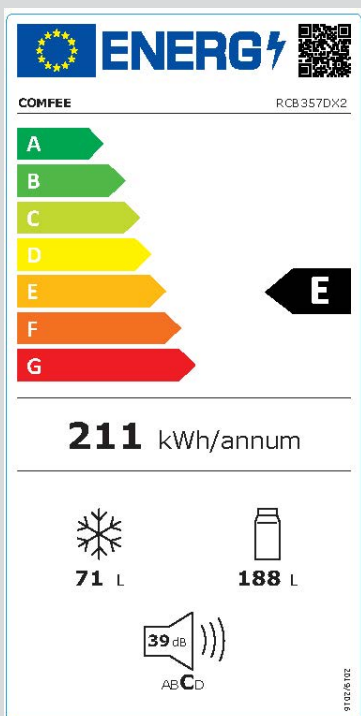

Comfee

Kühl-/Gefrierkombination

Gefrierteil unten

RCB357DX2

40 48164 10548 9

Marke	Comfee
Model	RCB357DX2
EAN	40 48164 10548 9
Produkt	Kühl-/Gefrierkombination
Produktkategorie	Gefrierteil unten
Produktserien	
Bauart	Standgerät
Türöffnung	Griffmulde

Design

Farbe	Dark Inox

Leistung & Technik

Kühltechnologie	statisch
No Frost Kühl-/Gefrierteil	-/-
Energieeffizienzklasse [A-G]	E
Kompressor	-
Schnellfunktion Kühlen/Gefrieren	-/-
Sternekennzeichnung Gefrierteil	****
Gefriervermögen [kg/24h]	3,5
Lagerzeit bei Störung [Stunden]	10

Bedienung & Anzeige

Steuerung	elektronisch
Position Steuerung	innen/Kühlbereich
Display	-
Temperatureinstellung	elektronisch
Gefrierteil separat steuerbar	-
Urlaubsfunktion	-

Innenraum & Zubehör

Nettoinhalt gesamt [Liter]	259
Nettoinhalt Kühl-/Gefrierteil [Liter]	188/71
LED Beleuchtung Kühl-/Gefrierteil	•/-
Türablagen Kühl-/Gefrierteil	3/-
Ablagen Kühl-/Gefrierteil	4/-
Ablagen Material	Glas
Schubladen Kühl-/Gefrierteil	1/3
Eierablage	•
Flaschenablage	-
Eiswürfelbehälter	•

Sicherheit & Reinigung

Tür offen Warnung	-
Temperatur-Warnung	-

Verbrauch & Umwelt

Energieeffizienzklasse [A-G]	E
Energieverbrauch pro 24 Stunden [kWh]	0,58
Energieverbrauch pro Jahr [kWh]	211
Klimaklasse	N/ST
Schalleistungspegel [dB(A)]	39

Anschlusswerte

Anschlusswert [W]	85
Spannung [V]	220-240
Frequenz [Hz]	50
Absicherung [A]	0,6

Abmessungen & Gewicht

Gewicht Netto/Brutto [kg]	56/62
Abmessungen Gerät (H x B x T) [mm]	1800x545x580
Abmessungen Verpackung (H x B x T) [mm]	1880x580x620

Installation

Einbauabmessungen (H x B x T) [mm]	-
Türanschlag	rechts
Türanschlag wechselbar	•
Einbau Türsystem	

Midea Europe GmbH

Ludwig-Erhard-Straße 14
65760 Eschborn
Deutschland

+49 (0) 6196 90 20
info-meg@midea.com
www.comfeeappliances.com