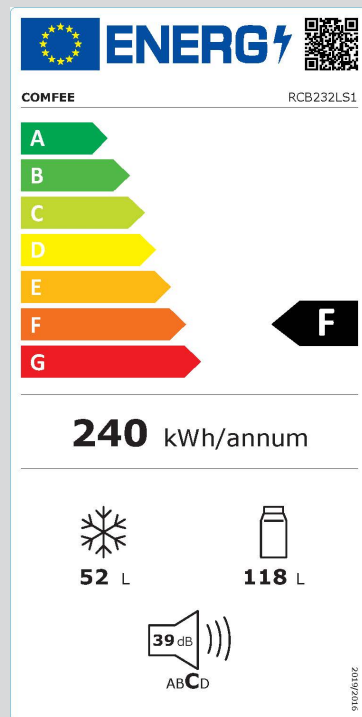

Comfee

Kühl-/Gefrierkombination

Gefrierteil unten

RCB232LS1

40 48164 10551 9

Midea Europe GmbH
Ludwig-Erhard-Straße 14
65760 Eschborn Deutschland

+49 (0) 6196 90 20 0
info-meg@midea.com
www.comfeeappliances.com/de

Marke	Comfee
Model	RCB232LS1
EAN	40 48164 10551 9
Produkt	Kühl-/Gefrierkombination
Produktkategorie	Gefrierteil unten
Bauart	Standgerät
Türöffnung	Griffmulde

Design

Farbe	Silber

Leistung & Technik

Kühltechnologie	statisch
No Frost Kühl-/Gefrierteil	-/-
Energieeffizienzklasse [A-G]	F
Kompressor	-
Schnellfunktion Kühlen/Gefrieren	-/-
Sternekennzeichnung Gefrierteil	****
Gefriervermögen [kg/24h]	3
Lagerzeit bei Störung [Stunden]	15

Bedienung & Anzeige

Steuerung Kühlen/Gefrieren	elektronisch/mechanisch
Position Steuerung	innen/Kühlbereich
Display	-
Temperatureinstellung Kühlen/Gefrieren	elektronisch/mechanisch
Gefrierteil separat steuerbar	-
Urlaubsfunktion	-

Innenraum & Zubehör

Nettoinhalt gesamt [Liter]	170
Nettoinhalt Kühl-/Gefrierteil [Liter]	118/52
LED Beleuchtung Kühl-/Gefrierteil	+/-
Türablagen Kühl-/Gefrierteil	3/-
Ablagen Kühl-/Gefrierteil	3/-
Ablagen Material	Glas
Schubladen Kühl-/Gefrierteil	1/3
Eierablage	•
Flaschenablage	-
Eiswürfelbehälter	•

Sicherheit & Reinigung

Tür offen Warnung	-
Temperatur-Warnung	-

Verbrauch & Umwelt

Energieeffizienzklasse [A-G]	F
Energieverbrauch pro 24 Stunden [kWh]	0,66
Energieverbrauch pro Jahr [kWh]	240
Klimaklasse	SN/N/ST
Schalleistungspegel [dB(A)]	39

Anschlusswerte

Anschlusswert [W]	70
Spannung [V]	220-240
Frequenz [Hz]	50
Absicherung [A]	0,7

Abmessungen & Gewicht

Gewicht Netto/Brutto [kg]	41/45,5
Abmessungen Gerät (H x B x T) [mm]	1418x500x540
Abmessungen Verpackung (H x B x T) [mm]	1478x540x580

Installation

Türanschlag	rechts
Türanschlag wechselbar	•