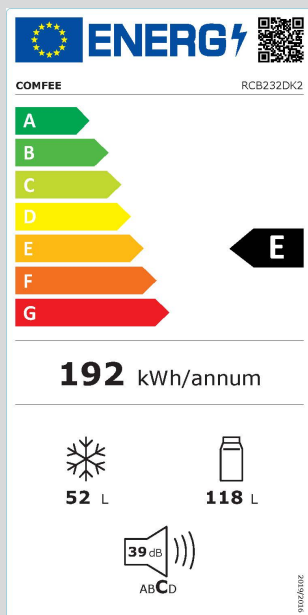

Comfee

Kühl-/Gefrierkombination

Gefrierteil unten

RCB232DK2

40 48164 10550 2

Midea Europe GmbH
Ludwig-Erhard-Straße 14
65760 Eschborn
Deutschland

+49 (0) 619690 20 - 0
info-meg@midea.com
www.comfeeappliances.com

Marke	Comfee
Model	RCB232DK2
EAN	40 48164 10550 2
Produkt	Kühl-/Gefrierkombination
Produktkategorie	Gefrierteil unten
Bauart	Standgerät
Türöffnung	Griffmulde

Design

Farbe	Schwarz

Leistung & Technik

Kühltechnologie	statisch
No Frost Kühl-/Gefrierteil	-/-
Energieeffizienzklasse [A-G]	E
Kompressor	-
Schnellfunktion Kühlen/Gefrieren	-/•
Sternemerkmalzeichnung Gefrierteil	****
Gefriervermögen [kg/24h]	3
Lagerzeit bei Störung [Stunden]	15

Bedienung & Anzeige

Steuerung Kühlen/Gefrieren	elektronisch/mechanisch
Position Steuerung	innen/Kühlbereich
Display	LED Anzeige
Temperatureinstellung Kühlen/Gefrieren	elektronisch/mechanisch
Gefrierteil separat steuerbar	•
Urlaubsfunktion	-

Innenraum & Zubehör

Nettoinhalt gesamt [Liter]	170
Nettoinhalt Kühl-/Gefrierteil [Liter]	118/52
LED Beleuchtung Kühl-/Gefrierteil	•/-
Türablagen Kühl-/Gefrierteil	3/-
Ablagen Kühl-/Gefrierteil	3/-
Ablagen Material	Glas
Schubladen Kühl-/Gefrierteil	1/3
Eierablage	•
Flaschenablage	-
Eiswürfelbehälter	•

Sicherheit & Reinigung

Tür offen Warnung	-
Temperatur-Warnung	-

Verbrauch & Umwelt

Energieeffizienzklasse [A-G]	E
Energieverbrauch pro 24 Stunden [kWh]	0,526
Energieverbrauch pro Jahr [kWh]	192
Klimaklasse	SN/N/ST
Schalleistungspegel [dB(A)]	39

Abmessungen & Gewicht

Abmessungen Gerät (H x B x T) [mm]	1418x500x540
Abmessungen Verpackung (H x B x T) [mm]	1478x540x580

Installation

Türanschlag	rechts
Türanschlag wechselbar	•