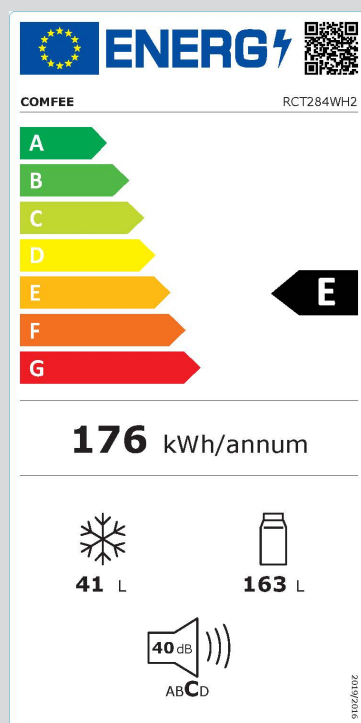

Comfee

Kühl-/Gefrierkombination

Gefrierteil oben

MDRT294FGE01

40 48164 10562 5

Midea Europe GmbH

Ludwig-Erhard-Straße 14
65760 Eschborn
Deutschland

+49 (0) 6196 90 20 0
info-meg@midea.com
www.comfeeappliances.com

Marke	Comfee
Model	MDRT294FGE01
Artikelnummer	
EAN	40 48164 10562 5
Produkt	Kühl-/Gefrierkombination
Bauart	Standgerät
Türöffnung	Griffmulde

Design

Farbe	weiß

Leistung & Technik

Kühltechnologie	statisch
No Frost Kühl-/Gefrierteil	-/-
Energieeffizienzklasse [A-G]	E
Kompressor	-
Schnellfunktion Kühlen/Gefrieren	-/-
Sternkennzeichnung Gefrierteil	****
Gefriervermögen [kg/24h]	2
Lagerzeit bei Störung [Stunden]	8

Bedienung & Anzeige

Steuerung	manuell
Position Steuerung	innen/Kühlbereich
Display	-
Temperatureinstellung	manuell
Gefrierteil separat steuerbar	-
Urlaubsfunktion	-

Innenraum & Zubehör

Nettoinhalt gesamt [Liter]	204
Nettoinhalt Kühl-/Gefrierteil [Liter]	163/41
LED Beleuchtung Kühl-/Gefrierteil	-/-
Türablagen Kühl-/Gefrierteil	3/1
Ablagen Kühl-/Gefrierteil	3/-
Ablagen Material	Glas
Schubladen Kühl-/Gefrierteil	1/-
Eierablage	*
Flaschenablage	-
Eiswürfelbehälter	*

Sicherheit & Reinigung

Tür offen Warnung	-
Temperatur-Warnung	-

Verbrauch & Umwelt

Energieverbrauch pro 24 Stunden [kWh]	0,48
Energieverbrauch pro Jahr [kWh]	176
Klimaklasse	ST/N
Schalleistungspegel [dB(A)]	40

Anschlusswerte

Spannung [V]	220-240
Frequenz [Hz]	50
Absicherung [A]	0,5

Abmessungen & Gewicht

Gewicht Netto/Brutto [kg]	38/43
Abmessungen Gerät (H x B x T) [mm]	1430x550x550
Abmessungen Verpackung (H x B x T) [mm]	1462x585x585

Installation

Türanschlag	rechts
Türanschlag wechselbar	*