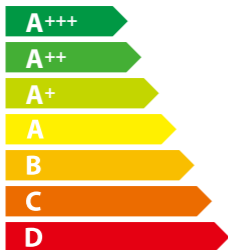

ENERG

енергия · ενεργεια

Y

IJA

IE

IA

comfee

CHK 3.6J64A1W

A+

13
kWh/annum

ABCDEFG

ABCDEFG

AB**C**DEFG

62dB

65/2014