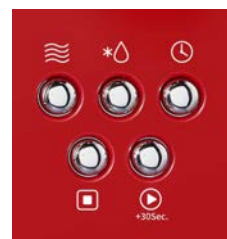

Mikrowelle Ea 2

5? EDA \$" V[rd

40 48164 10* 2 2

- Mikrowelle Ea 2
- 20 Liter Garraum
- *00 Watt Leistung Mikrowelle
- 8 Automatikprogramme
- Mehrstufiges Kochen
- 5 Leistungsstufen Mikrowelle
- Auftauen nach Gewicht/Zeit
- 95 Minuten Timer
- Uhrzeit-Anzeige
- Kindersicherung
- Farbe Rot

Design

Farbe	Rot
-------	-----

Leistung & Technik

Mikrowellenleistung [Watt]	800
Leistungsstufen Mikrowelle	5
Grill	-
Grillleistung [Watt]	-
Leistungsstufen Grill	-
Leistungsstufen "Kombi"(Grill und Mikrowelle)	-
Heißluftfunktion	-
Leistung Heißluft [Watt]	-
Max Heißluft Temperatur [°C]	-
Min Heißluft Temperatur [°C]	-

Bedienung & Anzeige

Steuerung	digital
Bedienungselemente	Dreheschalter/Tasten
Digitales Display	•
Tageszeituhr	•
Endsignal	•
Türanschlag	links
Türoffnung	Griff

Innenraum & Zubehör

Garraumvolumen [Liter]	20
Höhe Garraum [mm]	206
Breite Garraum [mm]	306
Tiefe Garraum [mm]	304
Material Garraum	Metall lackiert
Drehteller Größe [mm]	255
Drehteller Material	Glas
Grillrost	-
Backblech	-
Innenraumbeleuchtung	Halogen