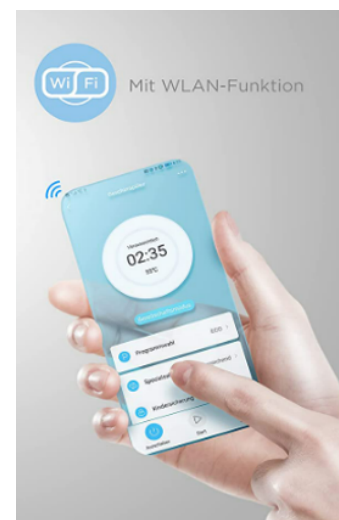

Geschirrspüler Mini Plus

CTS 5.3F

40 48164 11229 6

- Mini Plus-Geschirrspüler
- 42cm breit
- 3 Maßgedecke
- Energieeffizienzklasse F
- IOT
- Integrierter Wasserenthärter
- Startzeitvorwahl
- Einbauwassertank (Wasseranschluss nicht nötig)
- 6 Liter Wasserverbrauch
- Geräuschpegel: 58 dB(A)
- Farbe: Weiß

Bedienung & Anzeige

Display	LED-Display
Statusanzeige	LED
Digitale Anzeige Klarspüler & Salz	-/•

Programme

Anzahl Programme	7
Eco	•
Glas	•
Kurz (58 Minuten)	•
Schnell	•
Intensive	•
Hygiene 72°C	•
Self-Cleaning	•